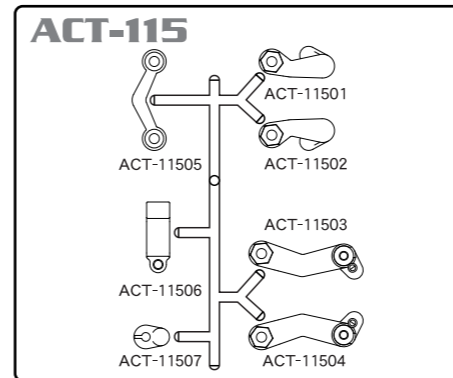

ACT-111
ステアリング & リヤサスホルダー
Steering & Rear Suspension Holder
¥900(本体)

ACT-112
プリーセット
Pully Set
¥600(本体)

ACT-113
バンパー& バッテリーホルダー
Bumper & Battery Holder
¥1,200(本体)

ACT-114
ボディポスト
Body Post
¥650(本体)

ACT-115
ボディポストホルダーセット
Body Post Holder Set
¥800(本体)

ACT-116
サーボセーバーセット
Mini Servo Saver
¥600(本体)

ACT-117
48ピッチ スパーギヤ 72T
Spur Gear 72T(48Pitch)
¥500(本体)

ACT-118
ダイヤフラム
Bladder
¥400(本体)

ACT-119
スピアタイヤセット
Spear Tire Set
¥600(本体)

ACT-120
ウレタンバンパー
Form Bumper
¥380(本体)