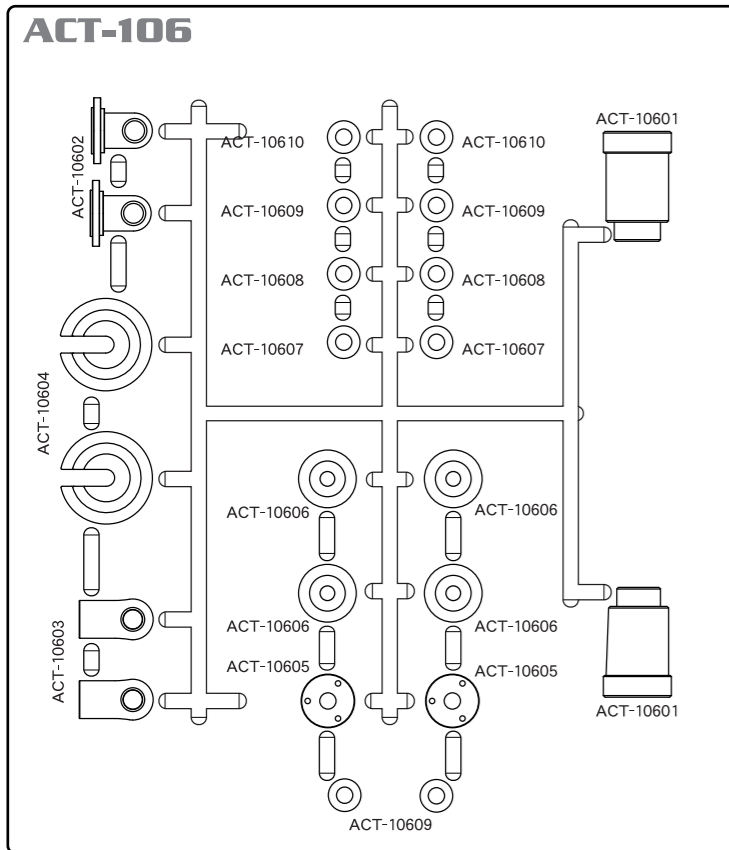

ACT-101
バルクヘッドセット
Bulkhead set
¥800(本体)

ACT-102
サスアーム F/R
Suspension Arm F/R
¥600(本体)

ACT-103
フロントアップライトL/R
Front Upright L/R
¥500(本体)

ACT-104
フロントハブキャリアL/R
Front Hub Carrier L/R
¥500(本体)

ACT-105
Hex ハブ & ボディホルダー
Hex Hub & Body Holder
¥500(本体)

ACT-106
ショックセット
Shock Set
¥700(本体)

ACT-107
ボールエンドキャップ(8)
Ballend Cap(8)
¥350(本体)

ACT-108
リアアップライト
Rear Upright
¥600(本体)

ACT-109
サスホルダー&プレート
Suspension Holder & Plate
¥600(本体)

ACT-110
リアサスホルダーアダプター
Rear Suspension holder Adaptor
¥450(本体)