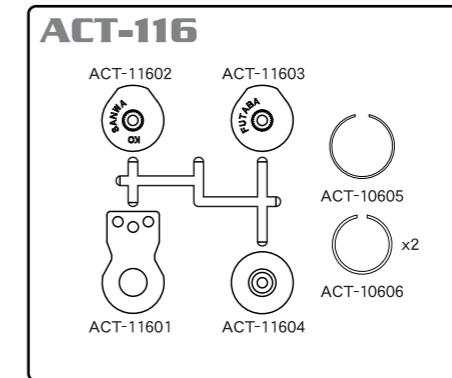

ACT-111
ステアリング & リヤサスホルダー
Steering & Rear Suspension Holder
¥900(本体)

ACT-112
プリーセット
Pully Set
¥600(本体)

ACT-113
バンパー& バッテリーホルダー
Bumper & Battery Holder
¥1,200(本体)

ACT-114
ボディポスト
Body Post
¥650(本体)

ACT-115
ボディポストホルダーセット
Body Post Holder Set
¥800(本体)

ACT-116
サーボセーバーセット
Mini Servo Saver
¥600(本体)

ACT-117
48ピッチ スパーギヤ 72T
Spur Gear 72T(48Pitch)
¥500(本体)

ACT-118
ダイヤフラム
Bladder
¥400(本体)

ACT-119
スピアタイヤセット
Spear Tire Set
¥600(本体)

ACT-120
ウレタンバンパー
Form Bumper
¥380(本体)