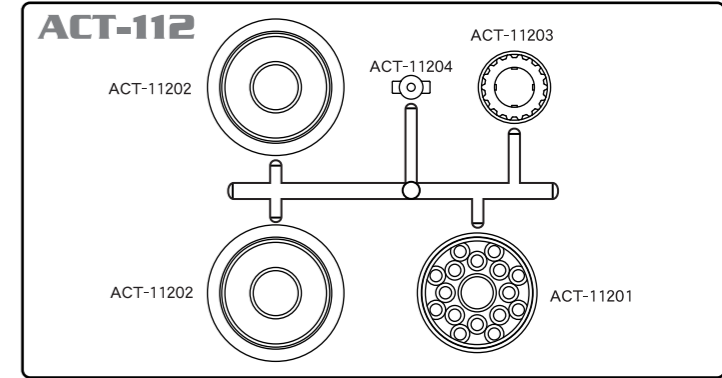

ACT-112
プリーセット
Pully Set
¥600(本体)