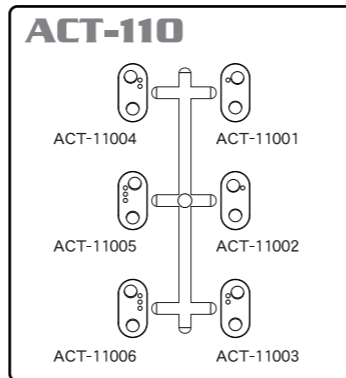

ACT-106
ショックセット
Shock Set
¥700(本体)

ACT-107
ボールエンドキャップ(8)
Ballend Cap(8)
¥350(本体)

ACT-108
リアアップライト
Rear Upright
¥600(本体)

ACT-109
サスホルダー&プレート
Suspension Holder & Plate
¥600(本体)

ACT-110
リアサスホルダーアダプター
Rear Suspension holder Adaptor
¥450(本体)