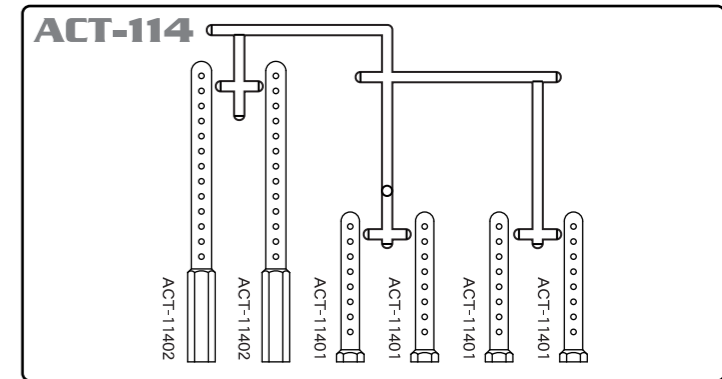

ACT-112
プリーセット
Pully Set
¥600(本体)

ACT-114
ボディポスト
Body Post
¥650(本体)