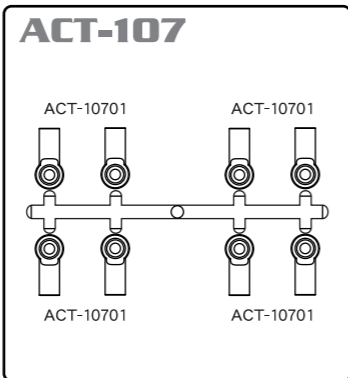

ACT-105
Hex ハブ & ボディホルダー
Hex Hub & Body Holder
¥500(本体)

ACT-107
ボールエンドキャップ(8)
Ballend Cap(8)
¥350(本体)