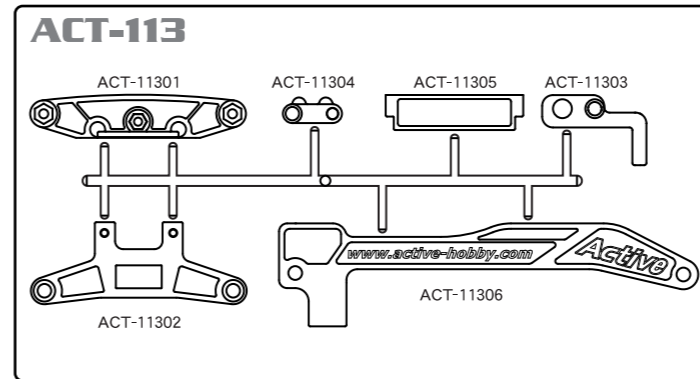

ACT-111
ステアリング & リヤサスホルダー
Steering & Rear Suspension Holder
¥900(本体)

ACT-113
バンパー& バッテリーホルダー
Bumper & Battery Holder
¥1,200(本体)