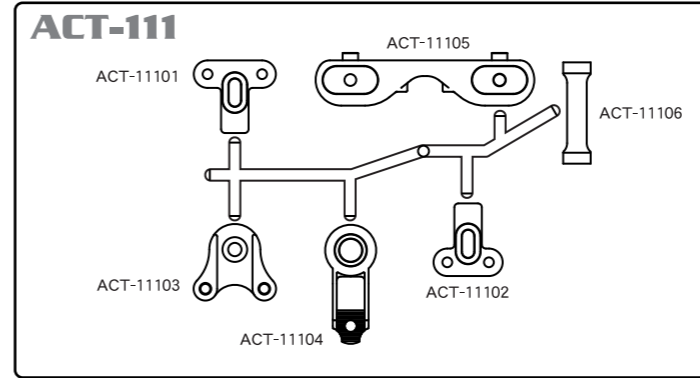

ACT-106
ショックセット
Shock Set
¥700(本体)

ACT-107
ボールエンドキャップ(8)
Ballend Cap(8)
¥350(本体)

ACT-108
リアアップライト
Rear Upright
¥600(本体)

ACT-109
サスホルダー&プレート
Suspension Holder & Plate
¥600(本体)

ACT-110
リアサスホルダーアダプター
Rear Suspension holder Adaptor
¥450(本体)