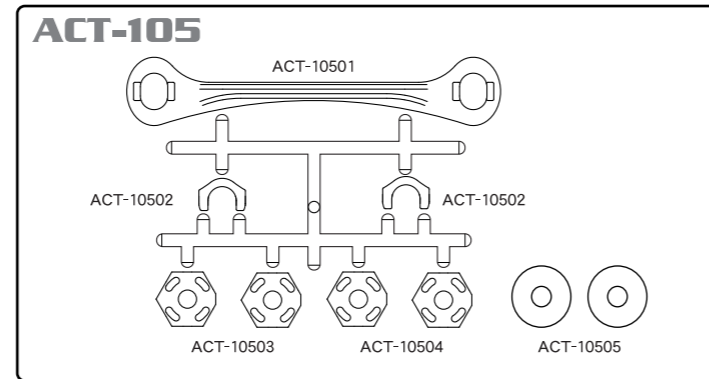

ACT-101
バルクヘッドセット
Bulkhead set
¥800(本体)

ACT-102
サスアーム F/R
Suspension Arm F/R
¥600(本体)

ACT-103
フロントアップライトL/R
Front Upright L/R
¥500(本体)

ACT-104
フロントハブキャリアL/R
Front Hub Carrier L/R
¥500(本体)

ACT-105
Hex ハブ & ボディホルダー
Hex Hub & Body Holder
¥500(本体)