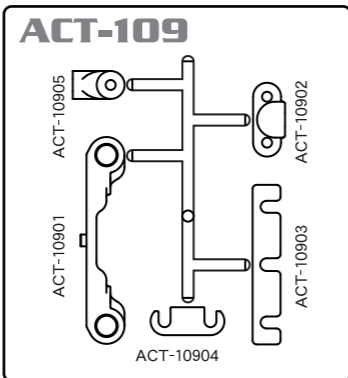

ACT-101
バルクヘッドセット
Bulkhead set
¥800(本体)

ACT-102
サスアーム F/R
Suspension Arm F/R
¥600(本体)

ACT-103
フロントアップライトL/R
Front Upright L/R
¥500(本体)

ACT-104
フロントハブキャリアL/R
Front Hub Carrier L/R
¥500(本体)

ACT-105
Hex ハブ & ボディホルダー
Hex Hub & Body Holder
¥500(本体)

ACT-106
ショックセット
Shock Set
¥700(本体)

ACT-107
ボールエンドキャップ(8)
Ballend Cap(8)
¥350(本体)

ACT-108
リアアップライト
Rear Upright
¥600(本体)

ACT-109
サスホルダー&プレート
Suspension Holder & Plate
¥600(本体)

ACT-110
リアサスホルダーアダプター
Rear Suspension holder Adaptor
¥450(本体)