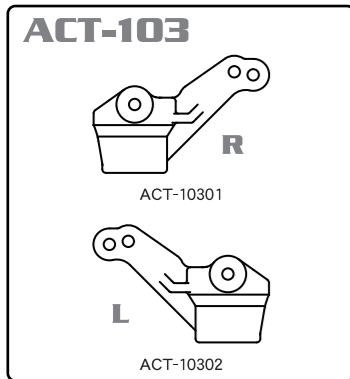

ACT-101
バルクヘッドセット
Bulkhead set
¥800(本体)

ACT-102
サスアーム F/R
Suspension Arm F/R
¥600(本体)

ACT-103
フロントアップライトL/R
Front Upright L/R
¥500(本体)

ACT-104
フロントハブキャリアL/R
Front Hub Carrier L/R
¥500(本体)

ACT-105
Hex ハブ & ボディホルダー
Hex Hub & Body Holder
¥500(本体)

ACT-106
ショックセット
Shock Set
¥700(本体)

ACT-107
ボールエンドキャップ(8)
Ballend Cap(8)
¥350(本体)

ACT-108
リアアップライト
Rear Upright
¥600(本体)

ACT-109
サスホルダー&プレート
Suspension Holder & Plate
¥600(本体)

ACT-110
リアサスホルダーアダプター
Rear Suspension holder Adaptor
¥450(本体)