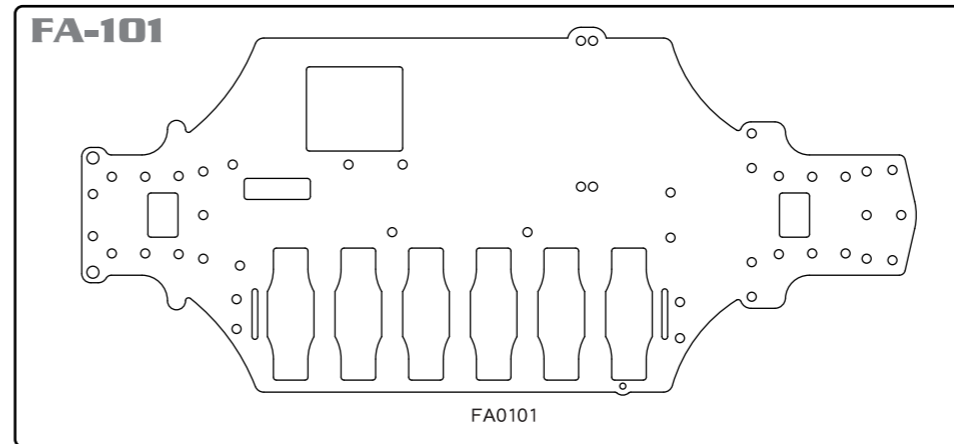

FA-101
カーボンコンポジットFRP メインシャーシ
Carbon Composite FRP Main Chassis ¥5,800(本体)