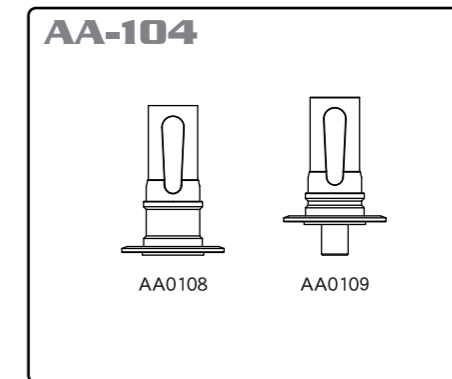

AA-104
アルミ・デフカップジョイント
Aluminum diff cup joint ¥2,500(本体)