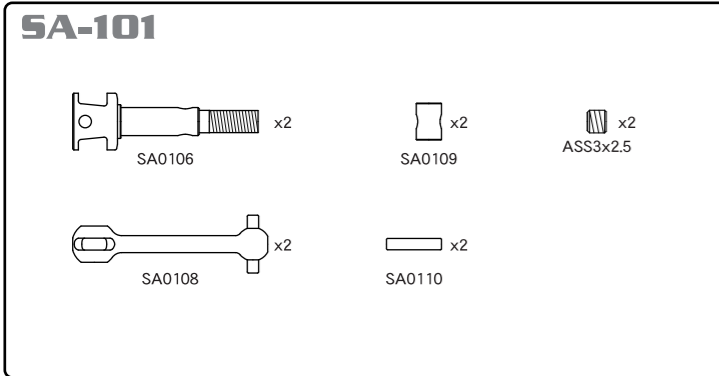

Spare Parts\*

スペアパーツ

**SA-101**  
ユニバーサル・ドライブシャフトセット (2)  
Universal Drive Shaft Set (2) ¥2,800(本体)

**SA-102**  
ユニバーサル・ドライブシャフトセット (ワイド/2)  
Universal Drive Shaft Set (Width/2) ¥3,200(本体)

**SA-103**  
ショック スプリング フロント  
Shock Spring /F ¥350(本体)