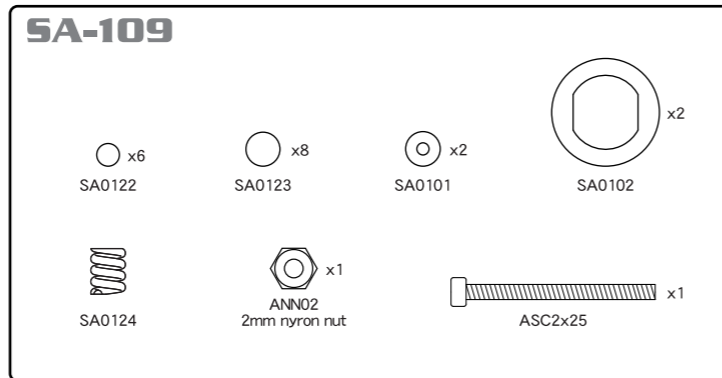

SA-109
ボールデフユニット
Ball Diff Unit ¥900(本体)