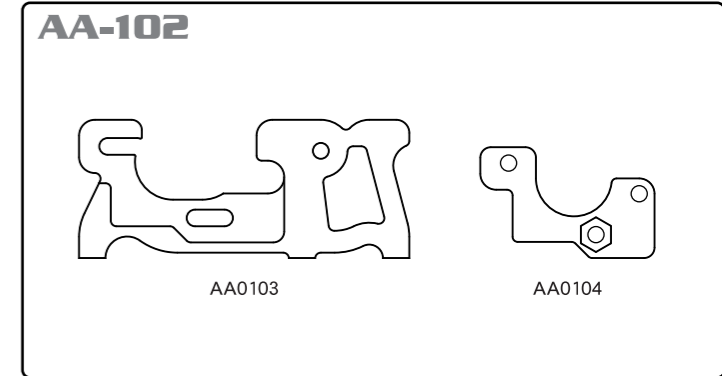

**SA-114**  
Hex ボール(ロング)  
Hex ball(Long) ¥650(本体)

**SA-113**  
アクスルピン (2x9.7mm)  
Axle Pin (2x9.7mm) ¥450(本体)

**SA-114-1**  
Hex ボール(ショート)  
Hex ball(Short) ¥650(本体)

Spare Parts\*

スペアパーツ

**AA-101**  
アルミ・バルクヘッド L/R  
Aluminum Bulkhead L/R ¥2,400(本体)