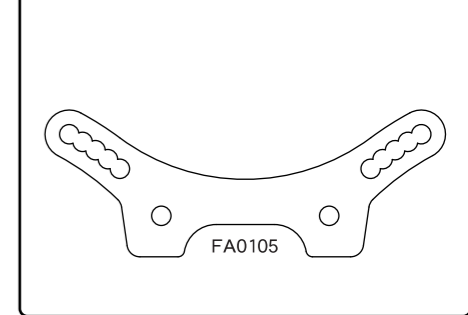

**AA-105**  
アルミ・スパーギヤハブ  
Aluminum Spur Gear Hub ¥1,600(本体)

**FA-101**  
カーボンコンポジットFRP メインシャーシ  
Carbon Composite FRP Main Chassis ¥5,800(本体)

**FA-103**  
FA0103

**FA-102**  
カーボンコンポジットFRP アッパーデッキ  
Carbon Composite FRP Upper Deck ¥2,300(本体)