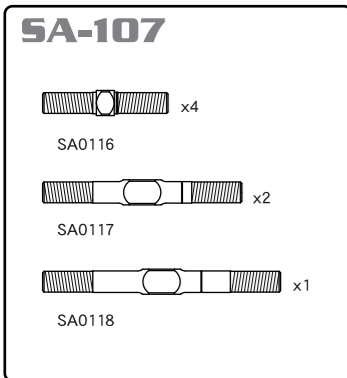

SA-107
ターンバックルセット
Turnbuckle Set ¥1,200(本体)