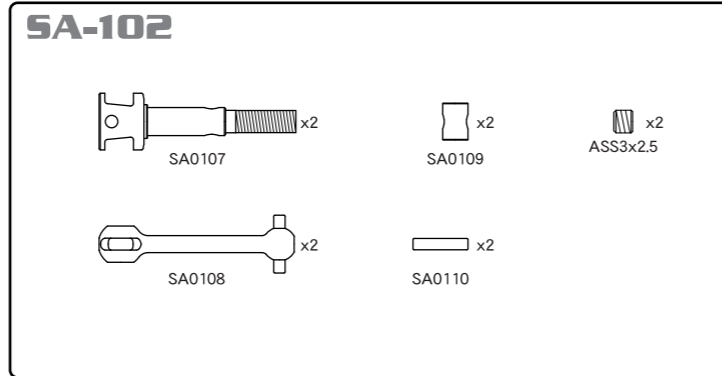

Spare Parts\*

スペアパーツ

**SA-101**  
ユニバーサル・ドライブシャフトセット (2)  
Universal Drive Shaft Set (2) ¥2,800(本体)

**SA-102**  
ユニバーサル・ドライブシャフトセット (ワイド/2)  
Universal Drive Shaft Set (Width/2) ¥3,200(本体)

**SA-103**  
ショック スプリング フロント  
Shock Spring /F ¥350(本体)