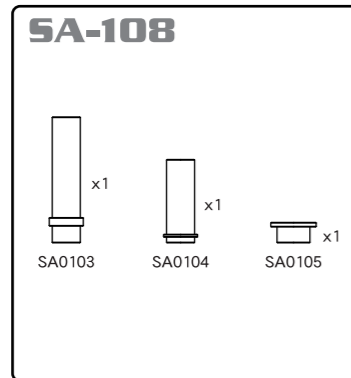

**SA-104**  
ショック スプリング リヤ  
Shock Spring /R ¥350(本体)

**SA-105**  
ショック シャフト  
Shock Shaft ¥450(本体)

**SA-106**  
サス シャフトセット  
Suspension Shaft Set ¥550(本体)

**SA-107**  
ターンバックルセット  
Turnbuckle Set ¥1,200(本体)