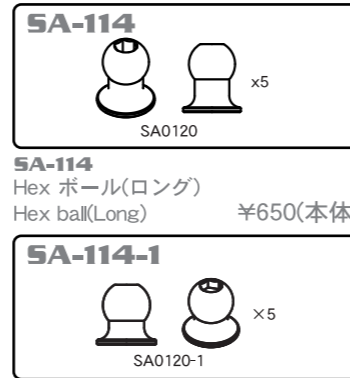

**SA-108**  
ポストセット  
Post set ¥700(本体)

**SA-109**  
ボールデフユニット  
Ball Diff Unit ¥900(本体)

**SA-110**  
ピボットボール 3x5mm  
Pivot Ball 3x5mm ¥650(本体)

**SA-111**  
ボールスタッド  
Ball stud ¥650(本体)

**SA-112**  
ステアリングブロックブッシュ  
Steering Block Bushing ¥500(本体)

**SA-114**  
Hex ボール(ロング)  
Hex ball(Long) ¥650(本体)

**SA-113**  
アクスルピン (2x9.7mm)  
Axle Pin (2x9.7mm) ¥450(本体)

**SA-114-1**  
Hex ボール(ショート)  
Hex ball(Short) ¥650(本体)

Spare Parts\*

スペアパーツ

**AA-101**  
アルミ・バルクヘッド L/R  
Aluminum Bulkhead L/R ¥2,400(本体)