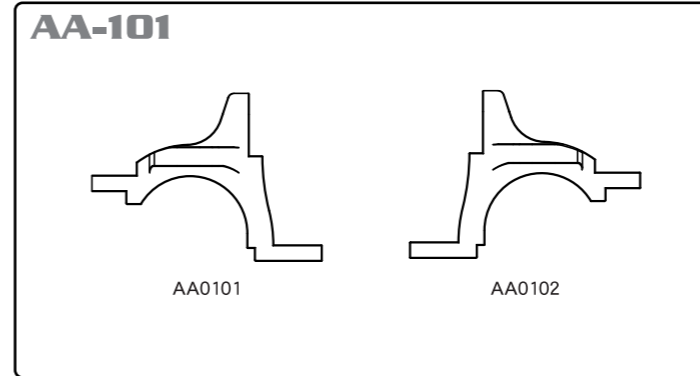

**SA-114**  
Hex ボール(ロング)  
Hex ball(Long) ¥650(本体)

**SA-113**  
アクスルピン (2x9.7mm)  
Axle Pin (2x9.7mm) ¥450(本体)

**SA-114-1**  
Hex ボール(ショート)  
Hex ball(Short) ¥650(本体)

Spare Parts\*

スペアパーツ

**AA-101**  
アルミ・バルクヘッド L/R  
Aluminum Bulkhead L/R ¥2,400(本体)