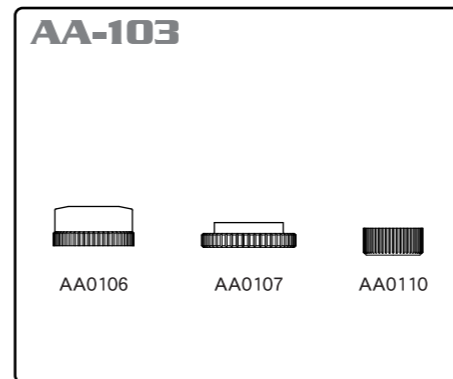

AA-103
アルミ・ショック キャップセット
Aluminum Shock Cap Set ¥1,000(本体)