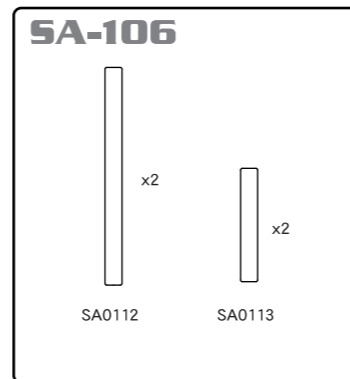

SA-106
サス シャフトセット
Suspension Shaft Set ¥550(本体)