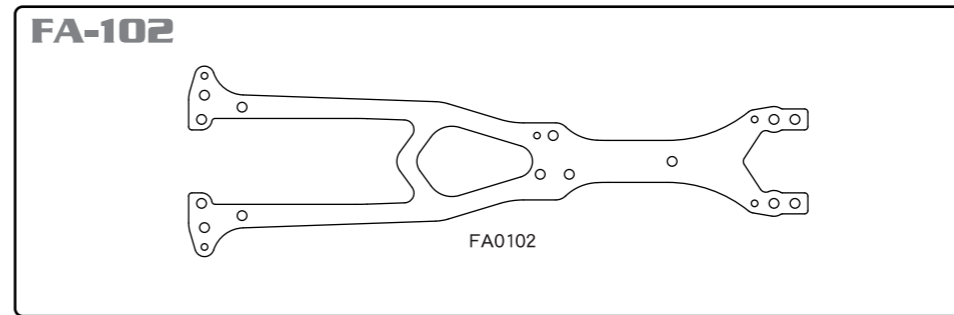

FA-102
カーボンコンポジットFRP アッパーデッキ
Carbon Composite FRP Upper Deck ¥2,300(本体)