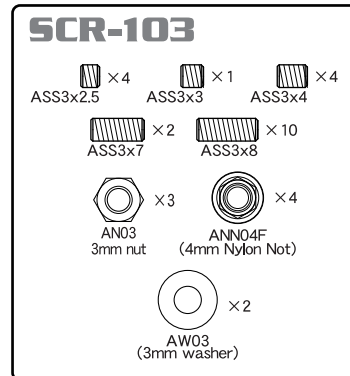

**ORG-101**  
O-リングセット  
O-Ring Set ¥700(本体)

**BRG-101**  
ベアリングセット  
Bearing Set ¥3,800(本体)

**AA-104**  
ピニオンギヤ 31T  
Pinion Gear 31T ¥900(本体)

**BE-101L**  
ドライブベルト(ロング)  
Drive Belt(long)

**BE-101S**  
ドライブベルト(ショート)  
Drive Belt (short) ¥550(本体)

**SCR-101**  
スクリュー セット(A)  
Screw Set (A) ¥800(本体)

**SCR-102**  
スクリュー セット(B)  
Screw Set (B) ¥800(本体)

**SCR-103**  
スクリュー セット(C)  
Screw Set (C) ¥600(本体)

**SCR-104**  
ボディピン  
Body Pin ¥300(本体)

**SCR-105**  
アンテナパイプ  
Antenna pipe